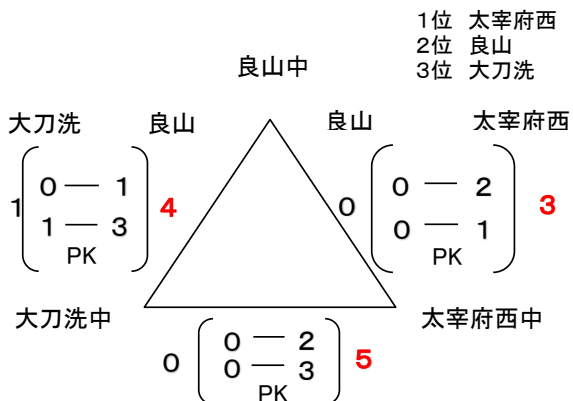

令和6年度 第26回 久留米カップ中学生サッカー大会 1日目 結果記入用紙

Aパート(陸上競技場) 責任者(安部)

Bパート(補助競技場) 責任者(高田)

Cパート(城島ふれあい) 責任者(神代)

Dパート(城島中学校) 責任者(田中)

Eパート(田主丸ソフトボール場) 責任者(須山)

Fパート(田主丸多目的G) 責任者(後藤)

Gパート(大刀洗運動公園 北側G) 責任者(西村)

Hパート(大刀洗運動公園 南側G) 責任者(田中)