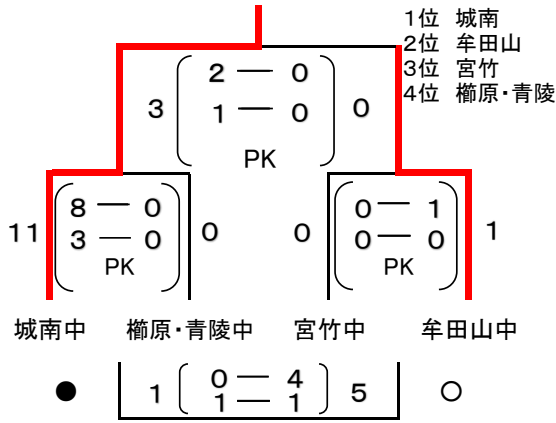

令和6年度 第26回 久留米カップ中学生サッカー大会 1日目 結果記入用紙

Aパート(陸上競技場) 責任者(安部)

Bパート(補助競技場) 責任者(高田)

Cパート(城島ふれあい) 責任者(神代)

Dパート(城島中学校) 責任者(田中)

Eパート(田主丸ソフトボール場) 責任者(須山)

Fパート(田主丸多目的G) 責任者(後藤)

Gパート(大刀洗運動公園 北側G) 責任者(西村)

Hパート(大刀洗運動公園 南側G) 責任者(田中)