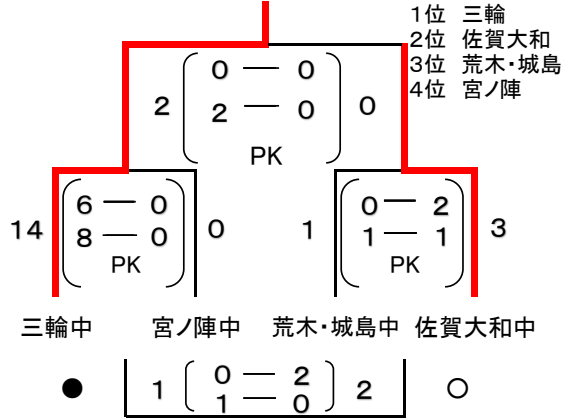

令和6年度 第26回 久留米カップ中学生サッカー大会 1日目 結果記入用紙

Aパート(陸上競技場) 責任者(安部)

Bパート(補助競技場) 責任者(高田)

Cパート(城島ふれあい) 責任者(神代)

Dパート(城島中学校) 責任者(田中)

Eパート(田主丸ソフトボール場) 責任者(須山)

Fパート(田主丸多目的G) 責任者(後藤)

Gパート(大刀洗運動公園 北側G) 責任者(西村)

Hパート(大刀洗運動公園 南側G) 責任者(田中)