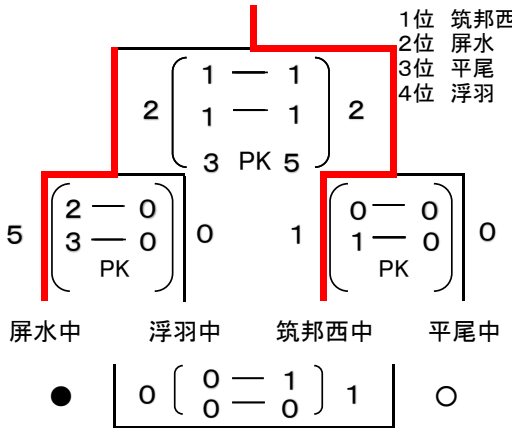

令和6年度 第26回 久留米カップ中学生サッカー大会 1日目 結果記入用紙

Aパート(陸上競技場) 責任者(安部)

Bパート(補助競技場) 責任者(高田)

Cパート(城島ふれあい) 責任者(神代)

Dパート(城島中学校) 責任者(田中)

Eパート(田主丸ソフトボール場) 責任者(須山)

Fパート(田主丸多目的G) 責任者(後藤)

Gパート(大刀洗運動公園 北側G) 責任者(西村)

Hパート(大刀洗運動公園 南側G) 責任者(田中)