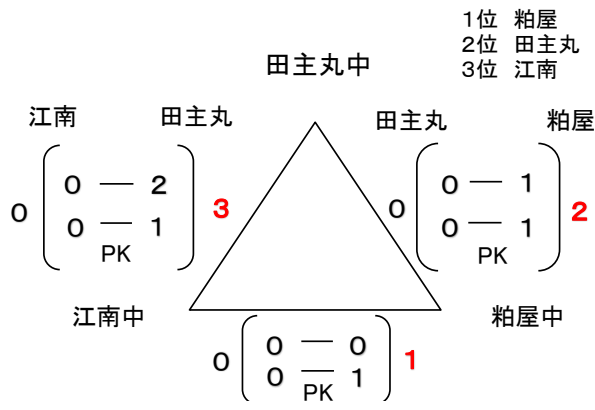

令和6年度 第26回 久留米カップ中学生サッカー大会 1日目 結果記入用紙

Aパート(陸上競技場) 責任者(安部)

Bパート(補助競技場) 責任者(高田)

Cパート(城島ふれあい) 責任者(神代)

Dパート(城島中学校) 責任者(田中)

Eパート(田主丸ソフトボール場) 責任者(須山)

Fパート(田主丸多目的G) 責任者(後藤)

Gパート(大刀洗運動公園 北側G) 責任者(西村)

Hパート(大刀洗運動公園 南側G) 責任者(田中)