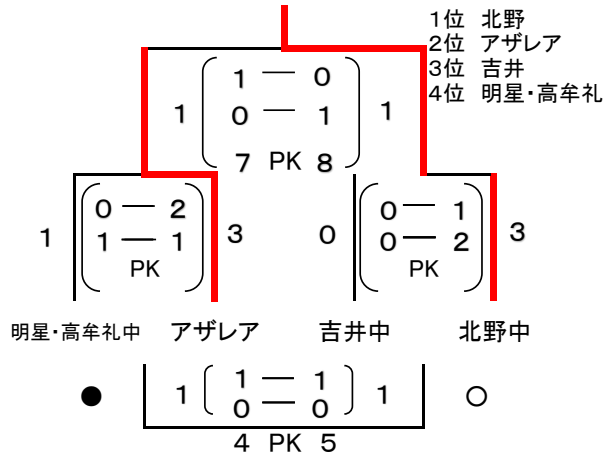

令和6年度 第26回 久留米カップ中学生サッカー大会 1日目 結果記入用紙

Aパート(陸上競技場) 責任者(安部)

Bパート(補助競技場) 責任者(高田)

Cパート(城島ふれあい) 責任者(神代)

Dパート(城島中学校) 責任者(田中)

Eパート(田主丸ソフトボール場) 責任者(須山)

Fパート(田主丸多目的G) 責任者(後藤)

Gパート(大刀洗運動公園 北側G) 責任者(西村)

Hパート(大刀洗運動公園 南側G) 責任者(田中)