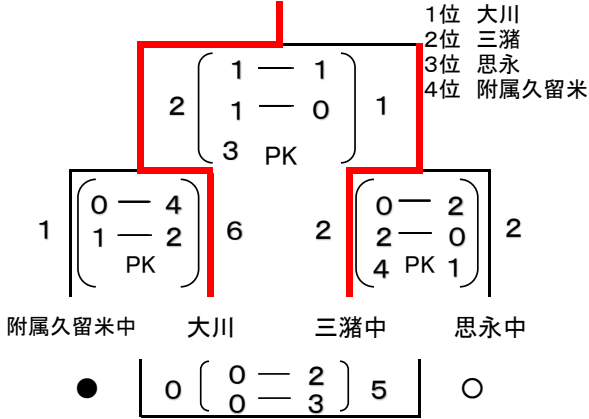

令和6年度 第26回 久留米カップ中学生サッカー大会 1日目 結果記入用紙

Aパート(陸上競技場) 責任者(安部)

Bパート(補助競技場) 責任者(高田)

Cパート(城島ふれあい) 責任者(神代)

Dパート(城島中学校) 責任者(田中)

Eパート(田主丸ソフトボール場) 責任者(須山)

Fパート(田主丸多目的G) 責任者(後藤)

Gパート(大刀洗運動公園 北側G) 責任者(西村)

Hパート(大刀洗運動公園 南側G) 責任者(田中)