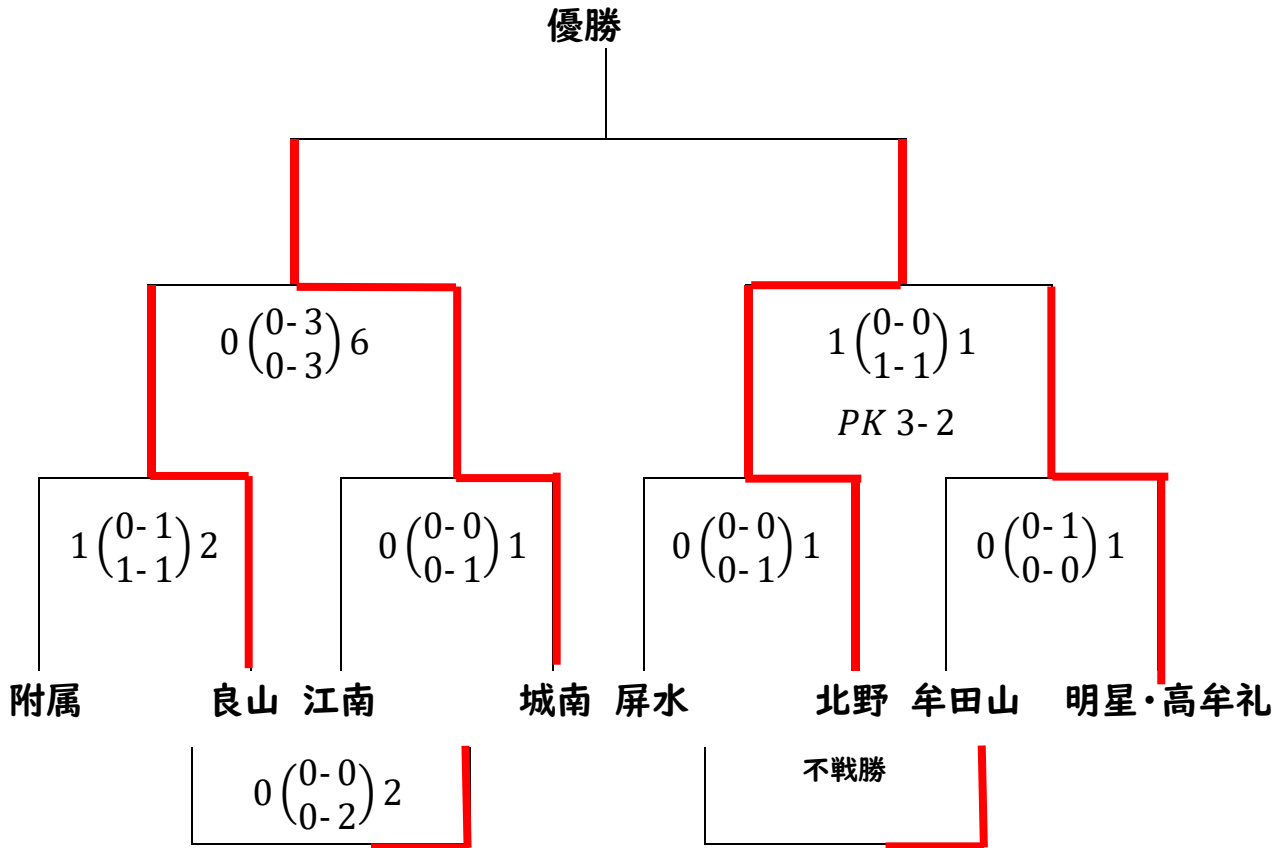

R6 XEBIO (会長) カップ 2日目 結果

1・2位リーグ【城島ふれあい広場・城島中学校】

優勝 北野 準優勝 城南 3位 良山 4位 明星・高牟礼 5位 牟田山
6位 江南 7位 屏水 8位 附属

※田主丸中は、第1シードのため、上位7校が新人大会のシードを得る。

3・4位リーグ【陸上競技場・補助競技場】